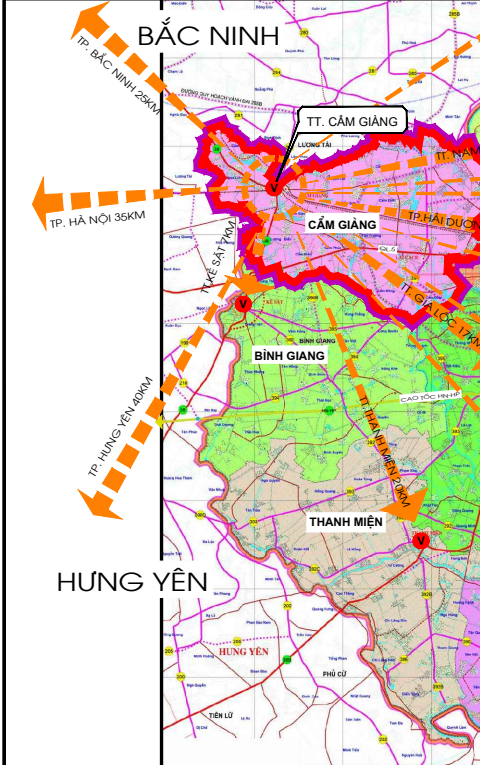

SƠ ĐỒ VỊ TRÍ HUYỆN CẨM GIANG TRONG TỈNH HẢI DƯƠNG

CƠ QUAN PHÊ DUYỆT:
ỦY BAN NHÂN DÂN TỈNH HẢI DƯƠNG
Kèm theo Quyết định số: ..... NGÀY ... THÁNG ... NĂM 20...

CƠ QUAN THẨM ĐỊNH:
SỞ XÂY DỰNG HẢI DƯƠNG
Kèm theo Quyết định số: ..... NGÀY ... THÁNG ... NĂM 20...

CHỦ ĐẦU TƯ:
ỦY BAN NHÂN DÂN HUYỆN CẨM GIANG
Kèm theo Quyết định số: ..... NGÀY ... THÁNG ... NĂM 20...

CÔNG TRÌNH - ĐỊA ĐIỂM:
ĐIỀU CHỈNH QUY HOẠCH XÂY DỰNG VÙNG VÙNG HUYỆN CẨM GIANG ĐẾN NĂM 2030, TẦM NHÌN ĐẾN NĂM 2050 (LẦN 2)

BẢN VẼ: SƠ ĐỒ VỊ TRÍ VÀ MỐI LIÊN HỆ VÙNG

BẢN VẼ: QH-01	GHÉP: 01A0	TỶ LỆ: 25000	HT: 2021
GHỒ NHỆM			
CHỦ TRƯ TI			
THIẾT KẾ QH			
THIẾT KẾ HTKT			
QL. KỸ THUẬT