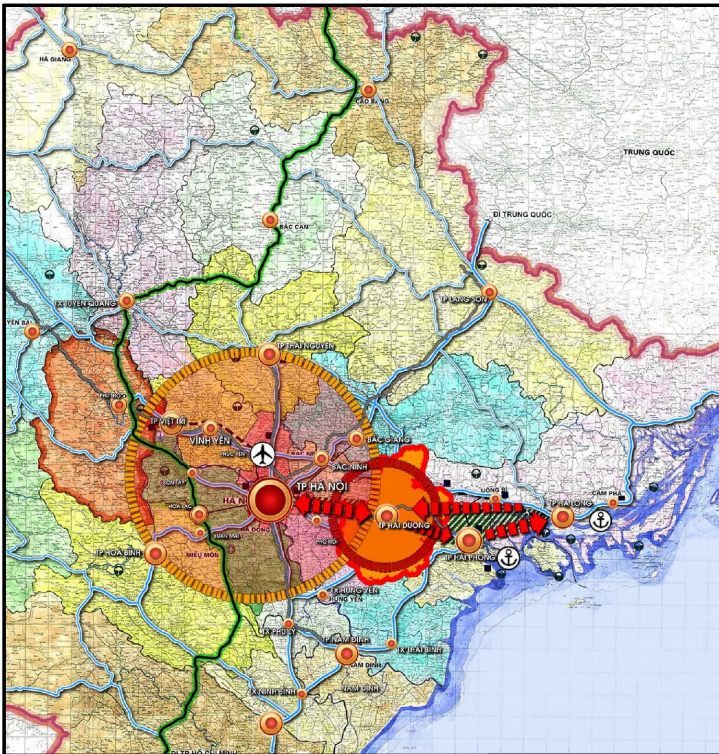

HẢI DƯƠNG LÀ MỘT TỈNH NẸM Ở ĐỒNG BẰNG SÔNG HỒNG, THUỘC VÙNG KINH TẾ TRỌNG ĐIỂM BẮC BỘ. TRUNG TÂM HÀNH CHÍNH CỦA TỈNH LÀ THÀNH PHỐ HẢI DƯƠNG NẸM CÁCH THỦ ĐÔ HÀ NỘI 57KM VỀ PHÍA ĐÔNG, CÁCH THÀNH PHỐ HẢI PHÒNG 45KM VỀ PHÍA TÂY, PHÍA TÂY BẮC GIÁP TỈNH BẮC NINH, PHÍA BẮC GIÁP TỈNH QUẢNG NINH, PHÍA ĐÔNG GIÁP THÀNH PHỐ HẢI PHÒNG, PHÍA NAM GIÁP TỈNH THÁI BÌNH, PHÍA TÂY GIÁP TỈNH HƯNG YÊN.

THEO QUY HOẠCH NĂM 2007. HẢI DƯƠNG NẸM TRONG VÙNG THỦ ĐÔ VỚI VAI TRÒ LÀ TRUNG TÂM CÔNG NGHIỆP CỦA TOÀN VÙNG.

HẢI DƯƠNG CÒN NẸM TRÊN 2 HÀNH LANG GIAO THƯƠNG QUỐC TẾ CÔN MINH - HÀ NỘI - HẢI PHÒNG - HẠ LONG VÀ NAM NINH - HÀ NỘI - HẢI PHÒNG - HẠ LONG.

LÃNH THỔ HẢI DƯƠNG ÔM GỌN CẢ 2 TRỤC KINH TẾ KỸ THUẬT CÔNG NGHIỆP - ĐÔ THỊ PHÁT TRIỂN CAO LÀ QL18 VÀ QL5.

HUYỆN CẨM GIANG CÓ VỊ TRÍ HẾT THUẬN LỢI VỀ GIAO THÔNG KẾT NỐI VỚI CÁC ĐÔ THỊ TRONG VÀ NGOÀI TỈNH. CÓ CÁC TUYẾN GIAO THÔNG QUAN TRỌNG NHƯ QL5, QL38, ĐƯỜNG 5B, TL.394 VÀ ĐƯỜNG SẮT HÀ NỘI- HẢI PHÒNG CHẠY QUA.

LÀ TRUNG TÂM KINH TẾ, VĂN HÓA, GIÁO DỤC VÀ DỊCH VỤ CỦA KHU VỰC PHÍA TÂY TỈNH HẢI DƯƠNG. ĐÓNG VAI TRÒ THÚC ĐẨY PHÁT TRIỂN KINH TẾ XÃ HỘI VÙNG PHÍA TÂY TỈNH HẢI DƯƠNG VÀ LÀ ĐẦU MÓI QUAN TRỌNG LIÊN KẾT TP. HẢI DƯƠNG VỚI CÁC TRUNG TÂM KINH TẾ NHƯ HÀ NỘI, BẮC NINH, HƯNG YÊN...