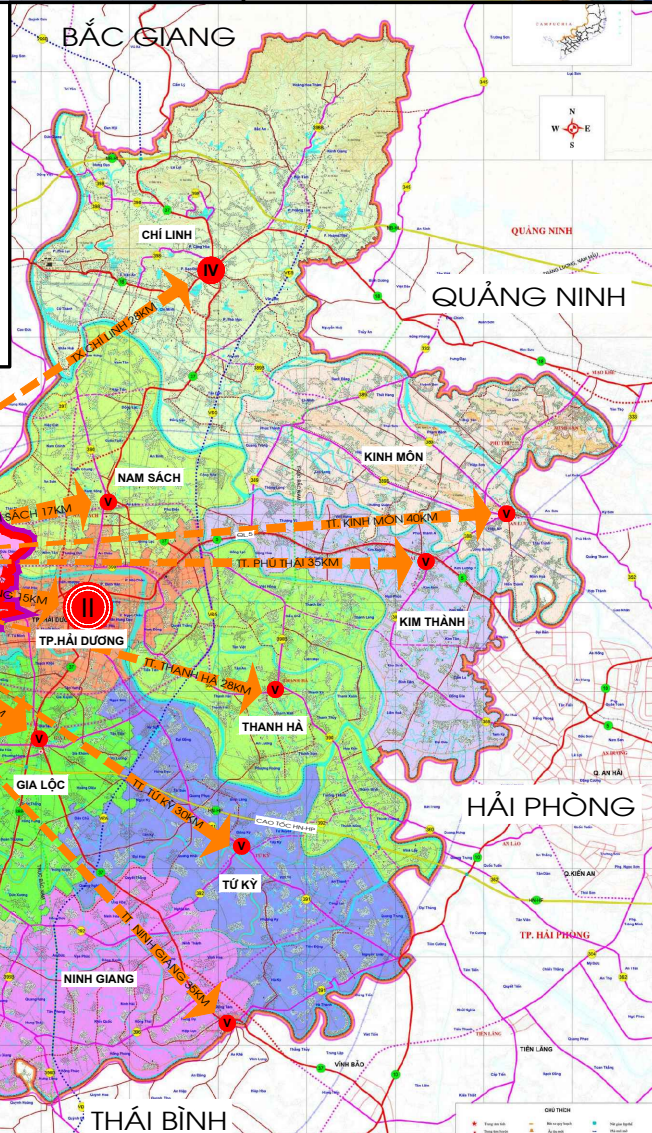

SƠ ĐỒ VỊ TRÍ HUYỆN CẨM GIANG TRONG TỈNH HẢI DƯƠNG

HUYỆN CẨM GIANG CÓ 17 ĐƠN VỊ HÀNH CHÍNH GỒM 15 XÃ VÀ 2 THỊ TRẤN BAO GỒM:
THỊ TRẤN: CẨM GIANG, LAI CÁCH (HUYỆN LY).
XÃ: CẨM HƯNG, CẨM HOÀNG, CẨM VĂN, NGỌC LIÊN, THẠCH LỖI, CẨM VŨ, ĐỨC CHÍNH, ĐỊNH SƠN, LƯƠNG ĐIỀN, CAO AN, TÂN TRƯỜNG, CẨM PHÚC, CẨM ĐIỀN, CẨM ĐÔNG, CẨM ĐOÀI.