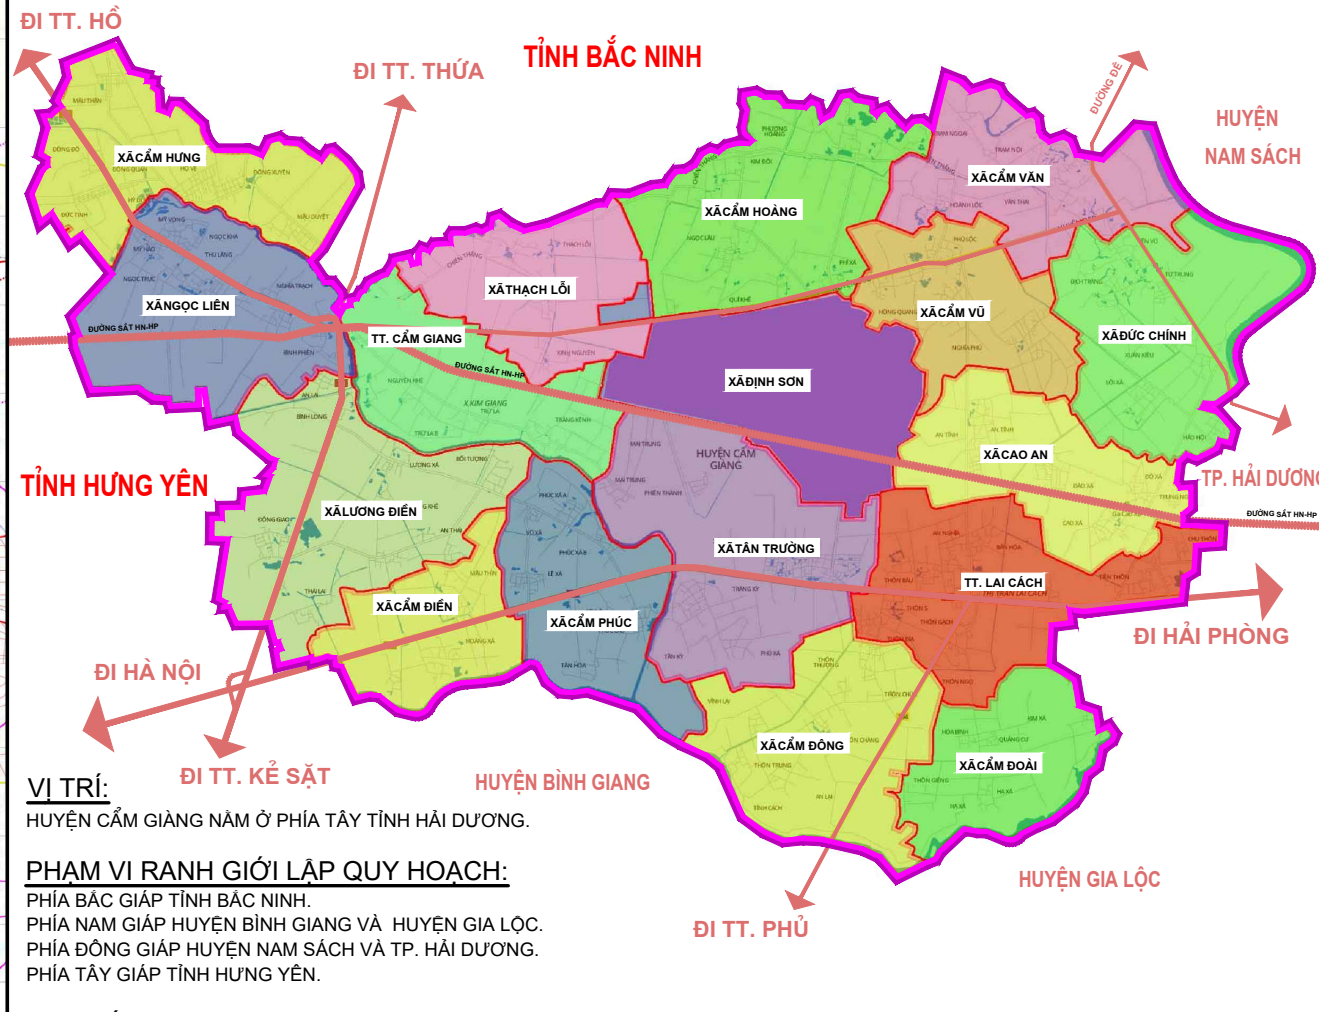

BẢN ĐỒ HUYỆN CẨM GIANG

1. **KÍ HIỆU:**
2. ĐÔ THỊ LOẠI 2
   - ĐÔ THỊ LOẠI 4
   - ĐÔ THỊ LOẠI 5
   - RANH GIỚI HÀNH CHÍNH
   - ĐƯỜNG GIAO THÔNG
   - ĐƯỜNG SẮT