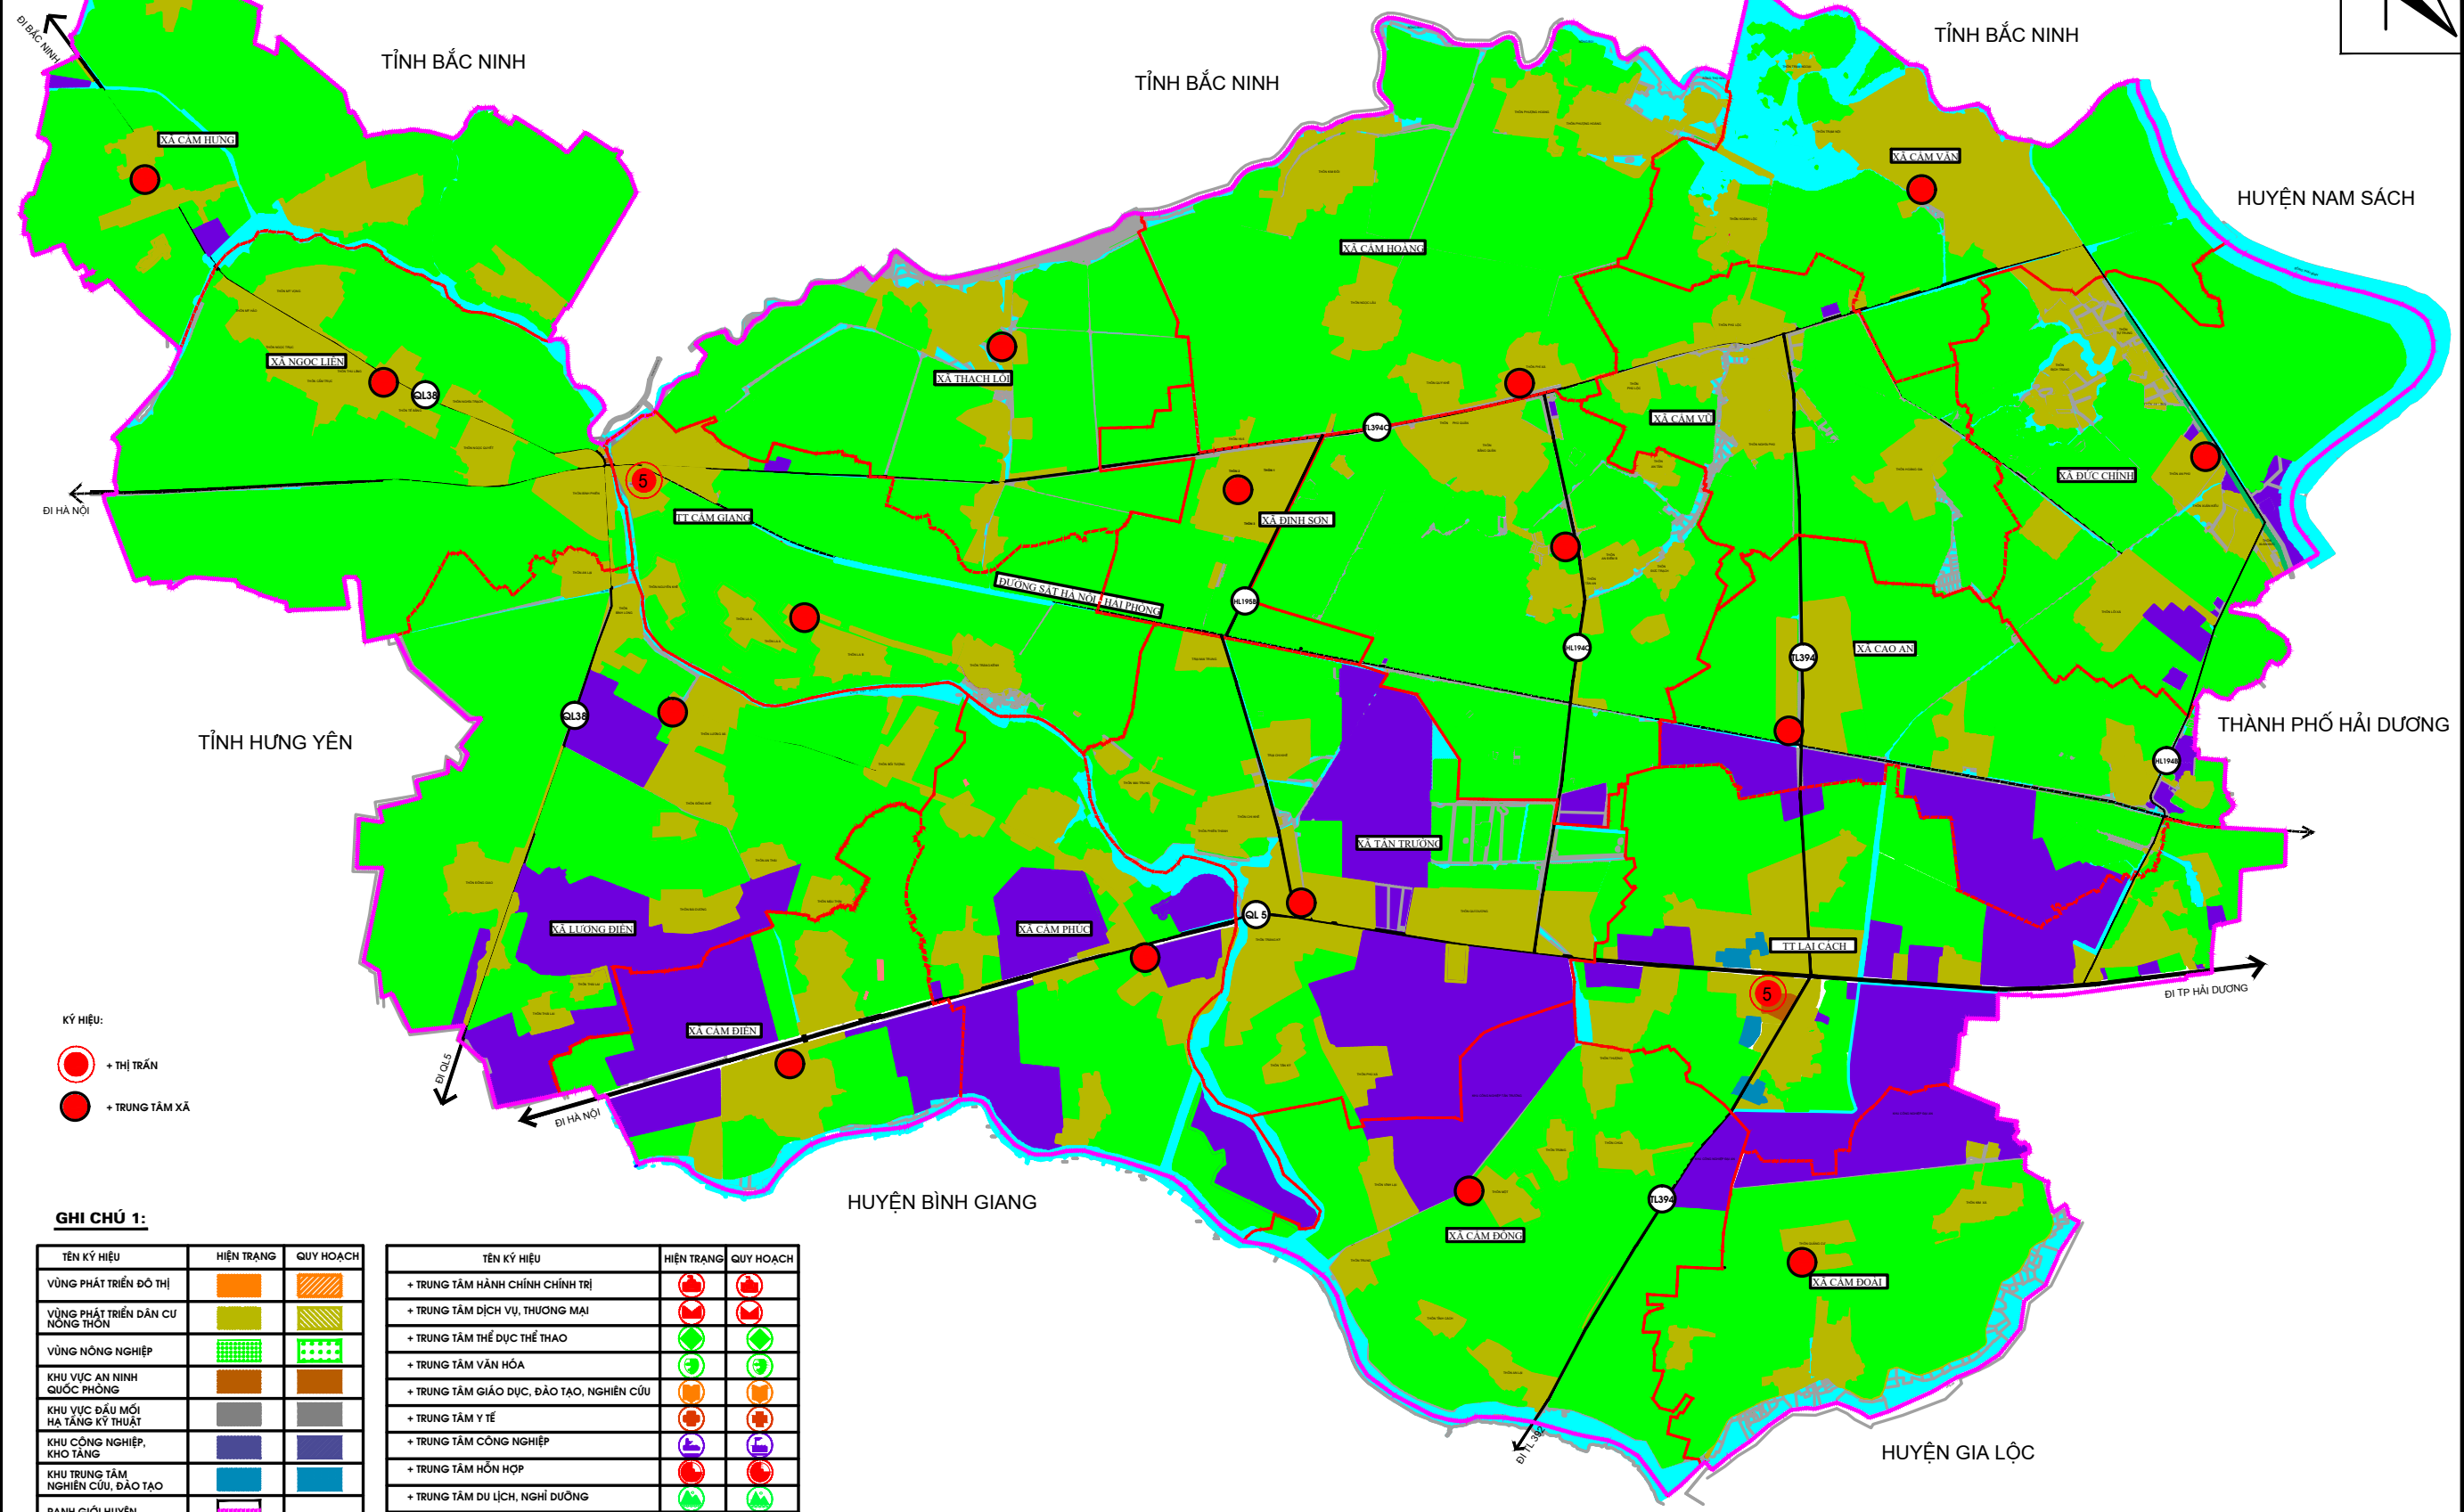

ĐIỀU CHỈNH QUY HOẠCH VÙNG HUYỆN CẨM GIÀNG ĐẾN NĂM 2030, TẦM NHÌN ĐẾN NĂM 2050 (LẦN 2)
 BẢN ĐỒ RANH GIỚI VÀ PHẠM VI NGHIÊN CỨU LẬP QUY HOẠCH VÙNG HUYỆN

- KÝ HIỆU:
- + THỊ TRẤN
 - + TRUNG TÂM XÃ

GHI CHÚ 1:

TÊN KÝ HIỆU	HIỆN TRẠNG	QUY HOẠCH
VÙNG PHÁT TRIỂN ĐÔ THỊ		
VÙNG PHÁT TRIỂN DÂN CƯ NÔNG THÔN		
VÙNG NÔNG NGHIỆP		
KHU VỰC AN NINH QUỐC PHÒNG		
KHU VỰC ĐẦU MỐI HẠ TẦNG KỸ THUẬT		
KHU CÔNG NGHIỆP, KHO TÀNG		
KHU TRUNG TÂM NGHIÊN CỨU, ĐÀO TẠO		
RANH GIỚI HUYỆN		
RANH GIỚI XÃ		

HẢI DƯƠNG LÀ MỘT TỈNH NẸM Ở ĐỒNG BẰNG SÔNG HỒNG, THUỘC VÙNG KINH TẾ TRỌNG ĐIỂM BẮC BỘ. TRUNG TÂM HÀNH CHÍNH CỦA TỈNH LÀ THÀNH PHỐ HẢI DƯƠNG NẸM CÁCH THỦ ĐÔ HÀ NỘI 57KM VỀ PHÍA ĐÔNG, CÁCH THÀNH PHỐ HẢI PHÒNG 45KM VỀ PHÍA TÂY, PHÍA TÂY BẮC GIÁP TỈNH BẮC NINH, PHÍA BẮC GIÁP TỈNH QUẢNG NINH, PHÍA ĐÔNG GIÁP THÀNH PHỐ HẢI PHÒNG, PHÍA NAM GIÁP TỈNH THÁI BÌNH, PHÍA TÂY GIÁP TỈNH HƯNG YÊN.

THEO QUY HOẠCH NĂM 2007. HẢI DƯƠNG NẸM TRONG VÙNG THỦ ĐÔ VỚI VAI TRÒ LÀ TRUNG TÂM CÔNG NGHIỆP CỦA TOÀN VÙNG.

HẢI DƯƠNG CÒN NẸM TRÊN 2 HÀNH LANG GIAO THƯƠNG QUỐC TẾ CÔN MINH - HÀ NỘI - HẢI PHÒNG - HẠ LONG VÀ NAM NINH - HÀ NỘI - HẢI PHÒNG - HẠ LONG.