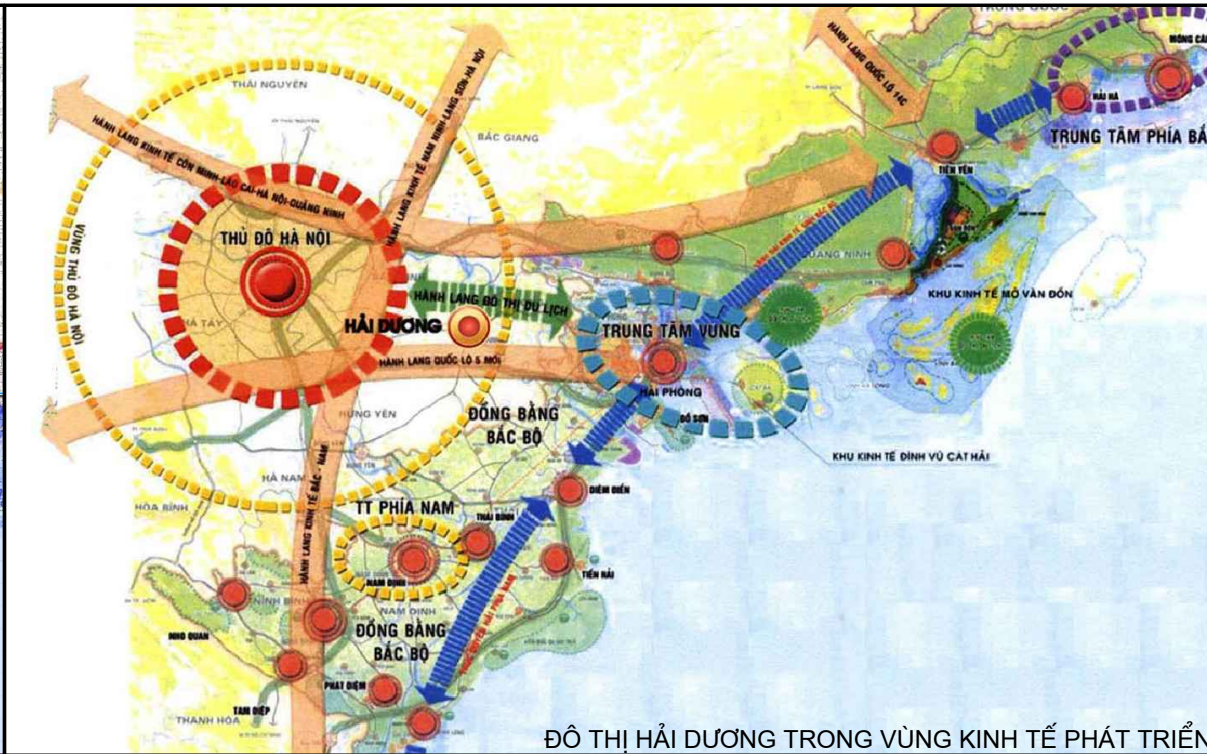

HẢI DƯƠNG LÀ MỘT TỈNH NẸM Ở ĐỒNG BẰNG SÔNG HỒNG, THUỘC VÙNG KINH TẾ TRỌNG ĐIỂM BẮC BỘ. TRUNG TÂM HÀNH CHÍNH CỦA TỈNH LÀ THÀNH PHỐ HẢI DƯƠNG NẸM CÁCH THỦ ĐÔ HÀ NỘI 57KM VỀ PHÍA ĐÔNG, CÁCH THÀNH PHỐ HẢI PHÒNG 45KM VỀ PHÍA TÂY, PHÍA TÂY BẮC GIÁP TỈNH BẮC NINH, PHÍA BẮC GIÁP TỈNH QUẢNG NINH, PHÍA ĐÔNG GIÁP THÀNH PHỐ HẢI PHÒNG, PHÍA NAM GIÁP TỈNH THÁI BÌNH, PHÍA TÂY GIÁP TỈNH HƯNG YÊN.

THEO QUY HOẠCH NĂM 2007. HẢI DƯƠNG NẸM TRONG VÙNG THỦ ĐÔ VỚI VAI TRÒ LÀ TRUNG TÂM CÔNG NGHIỆP CỦA TOÀN VÙNG.

HẢI DƯƠNG CÒN NẸM TRÊN 2 HÀNH LANG GIAO THƯƠNG QUỐC TẾ CÔN MINH - HÀ NỘI - HẢI PHÒNG - HẠ LONG VÀ NAM NINH - HÀ NỘI - HẢI PHÒNG - HẠ LONG.

LÃNH THỔ HẢI DƯƠNG ÔM GỌN CẢ 2 TRỤC KINH TẾ KỸ THUẬT CÔNG NGHIỆP - ĐÔ THỊ PHÁT TRIỂN CAO LÀ QL18 VÀ QL5.

HUYỆN CẨM GIANG CÓ VỊ TRÍ HẾT THUẬN LỢI VỀ GIAO THÔNG KẾT NỐI VỚI CÁC ĐÔ THỊ TRONG VÀ NGOÀI TỈNH. CÓ CÁC TUYẾN GIAO THÔNG QUAN TRỌNG NHƯ QL5, QL38, ĐƯỜNG 5B, TL.394 VÀ ĐƯỜNG SẮT HÀ NỘI- HẢI PHÒNG CHẠY QUA.

LÀ TRUNG TÂM KINH TẾ, VĂN HÓA, GIÁO DỤC VÀ DỊCH VỤ CỦA KHU VỰC PHÍA TÂY TỈNH HẢI DƯƠNG. ĐÓNG VAI TRÒ THÚC ĐẨY PHÁT TRIỂN KINH TẾ XÃ HỘI VÙNG PHÍA TÂY TỈNH HẢI DƯƠNG VÀ LÀ ĐẦU MÓI QUAN TRỌNG LIÊN KẾT TP. HẢI DƯƠNG VỚI CÁC TRUNG TÂM KINH TẾ NHƯ HÀ NỘI, BẮC NINH, HƯNG YÊN...